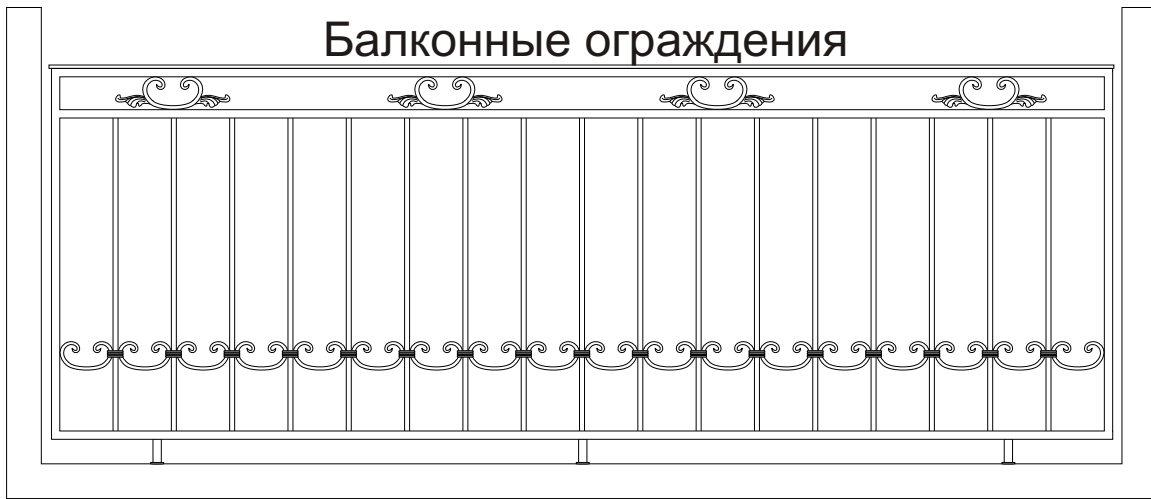

Балконные ограждения

Арт. В1 4000 руб. кв. м

Арт. В2 4000 руб. кв. м

Арт. В3 4000 руб. кв. м

Арт. В1 4500 руб. кв. м

Арт. В5 6500 руб. кв. м

Арт. В6 6000 руб. кв. м

Арт. В7 6000 руб. кв. м

Арт. В8 6000 руб. кв. м

Арт. B9 6000 руб. кв. м

Арт. B10 7000 руб. кв. м

Арт. B11 8000 руб. кв. м

Арт. B12 8000 руб. кв. м

Арт. B13 8000 руб. кв. м

Арт. B14 9000 руб. кв. м

Арт. B15 7000 руб. кв. м