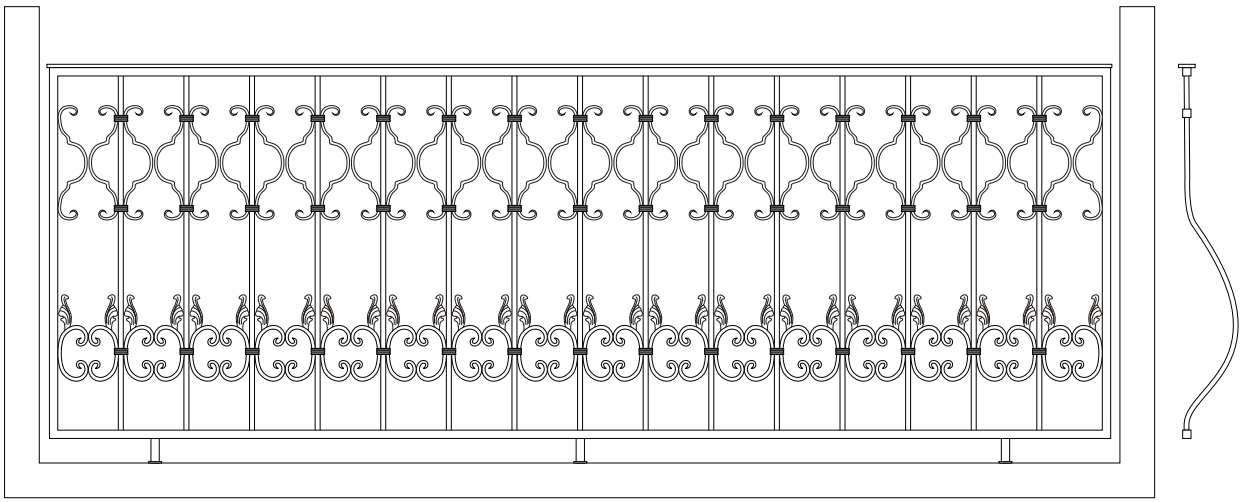

Балконные ограждения

Арт. В1 4000 руб. кв. м

Арт. В2 4000 руб. кв. м

Арт. В3 4000 руб. кв. м

Арт. В1 4500 руб. кв. м

Арт. В5 6500 руб. кв. м

Арт. В6 6000 руб. кв. м

Арт. В7 6000 руб. кв. м

Арт. В8 6000 руб. кв. м

Арт. B9 6000 руб. кв. м

Арт. B10 7000 руб. кв. м

Арт. B11 8000 руб. кв. м

Арт. B12 8000 руб. кв. м

Арт. B13 8000 руб. кв. м

Арт. B14 9000 руб. кв. м

Арт. B15 7000 руб. кв. м