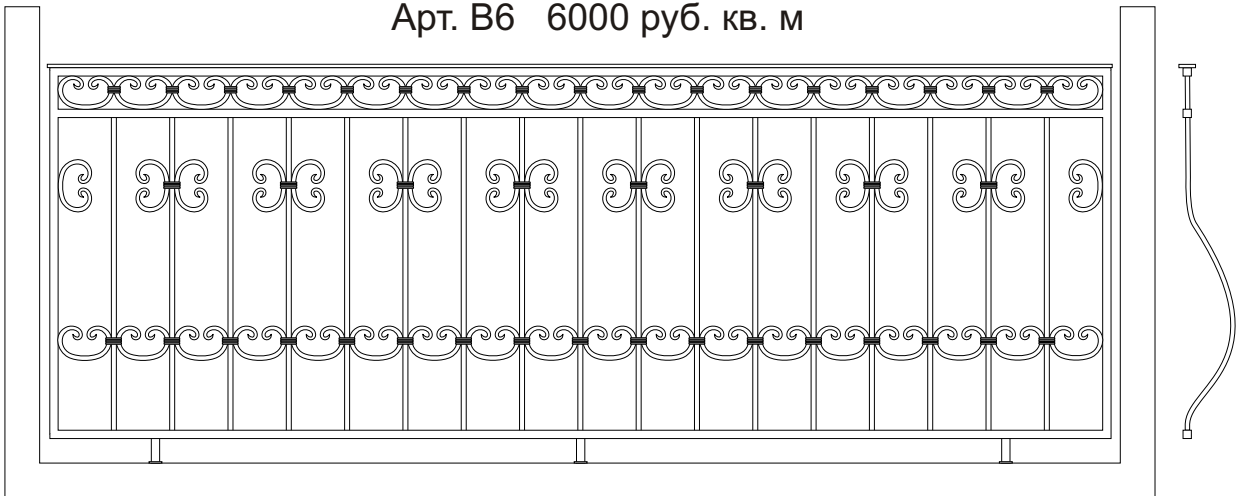

Балконные ограждения

Арт. В1 4000 руб. кв. м

Арт. В2 4000 руб. кв. м

Арт. В3 4000 руб. кв. м

Арт. В1 4500 руб. кв. м

Арт. В5 6500 руб. кв. м

Арт. В6 6000 руб. кв. м

Арт. В7 6000 руб. кв. м

Арт. В8 6000 руб. кв. м

Арт. B9 6000 руб. кв. м

Арт. B10 7000 руб. кв. м

Арт. B11 8000 руб. кв. м

Арт. B12 8000 руб. кв. м

Арт. B13 8000 руб. кв. м

Арт. B14 9000 руб. кв. м

Арт. B15 7000 руб. кв. м