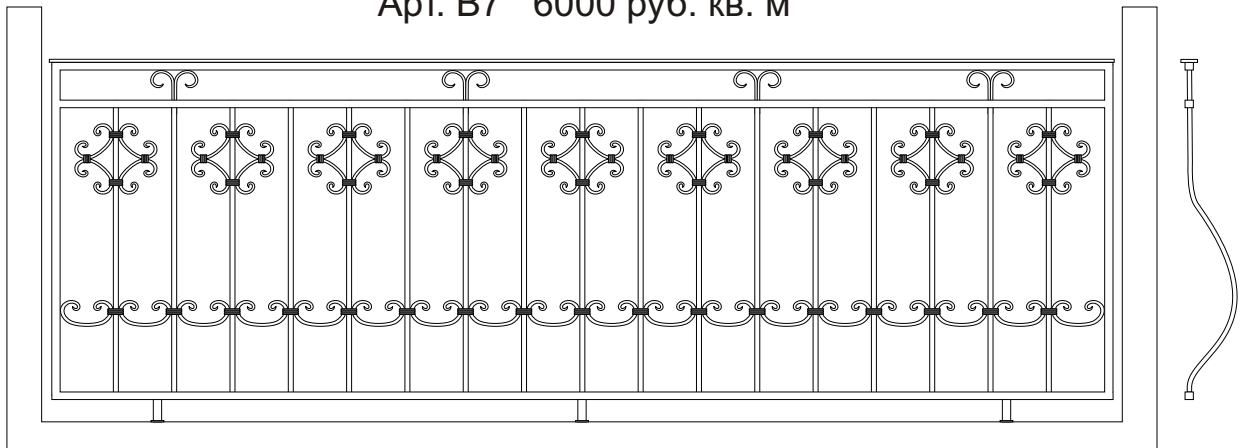

Балконные ограждения

Арт. В1 4000 руб. кв. м

Арт. В2 4000 руб. кв. м

Арт. В3 4000 руб. кв. м

Арт. В1 4500 руб. кв. м

Арт. В5 6500 руб. кв. м

Арт. В6 6000 руб. кв. м

Арт. В7 6000 руб. кв. м

Арт. В8 6000 руб. кв. м

Арт. B9 6000 руб. кв. м

Арт. B10 7000 руб. кв. м

Арт. B11 8000 руб. кв. м

Арт. B12 8000 руб. кв. м

Арт. B13 8000 руб. кв. м

Арт. B14 9000 руб. кв. м

Арт. B15 7000 руб. кв. м