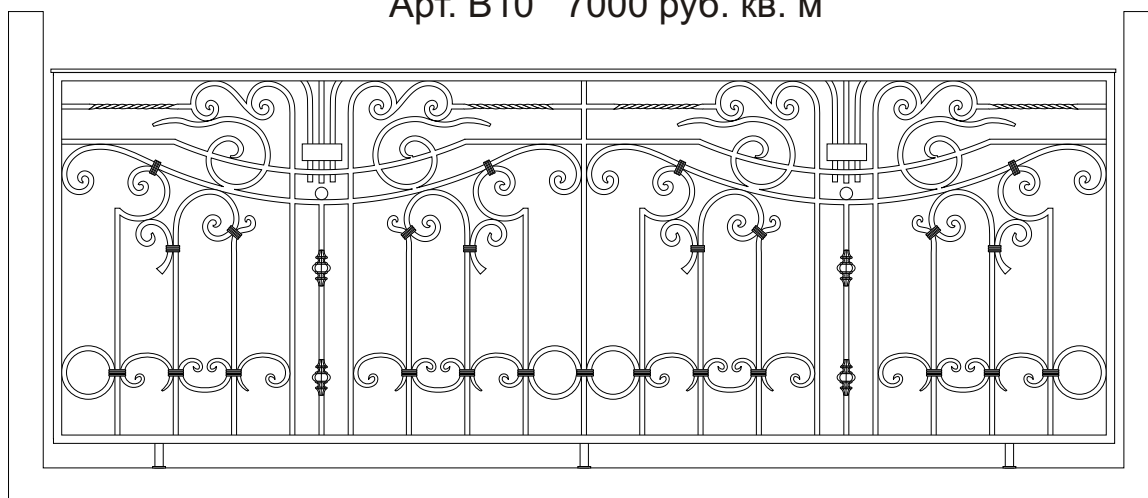

Балконные ограждения

Арт. В1 4000 руб. кв. м

Арт. В2 4000 руб. кв. м

Арт. В3 4000 руб. кв. м

Арт. В1 4500 руб. кв. м

Арт. В5 6500 руб. кв. м

Арт. В6 6000 руб. кв. м

Арт. В7 6000 руб. кв. м

Арт. В8 6000 руб. кв. м

Арт. B9 6000 руб. кв. м

Арт. B10 7000 руб. кв. м

Арт. B11 8000 руб. кв. м

Арт. B12 8000 руб. кв. м

Арт. B13 8000 руб. кв. м

Арт. B14 9000 руб. кв. м

Арт. B15 7000 руб. кв. м