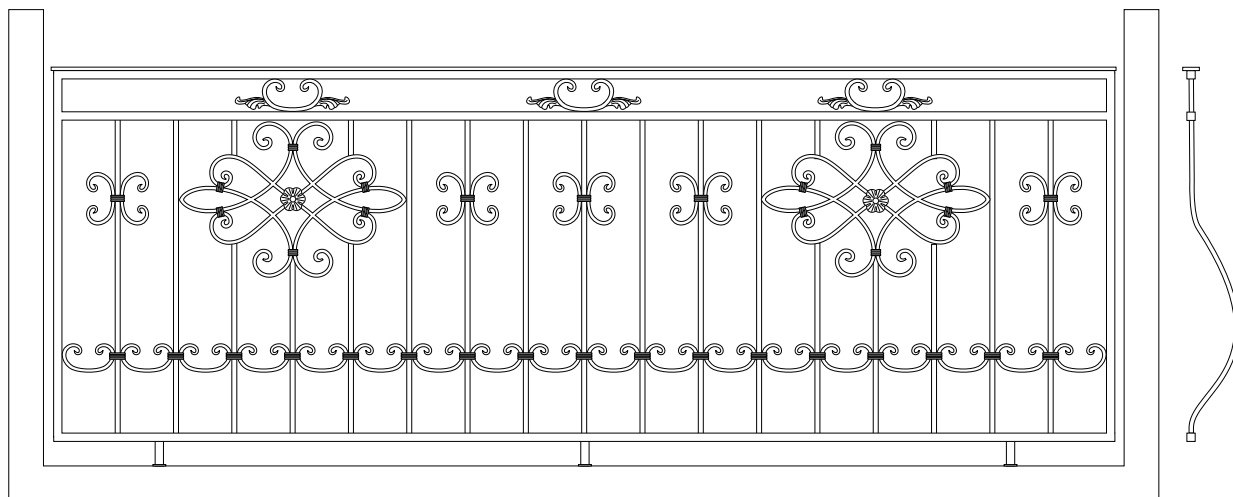

Балконные ограждения

Арт. В1 4000 руб. кв. м

Арт. В2 4000 руб. кв. м

Арт. В3 4000 руб. кв. м

Арт. В1 4500 руб. кв. м

Арт. В5 6500 руб. кв. м

Арт. В6 6000 руб. кв. м

Арт. В7 6000 руб. кв. м

Арт. В8 6000 руб. кв. м

Арт. B9 6000 руб. кв. м

Арт. B10 7000 руб. кв. м

Арт. B11 8000 руб. кв. м

Арт. B12 8000 руб. кв. м

Арт. B13 8000 руб. кв. м

Арт. B14 9000 руб. кв. м

Арт. B15 7000 руб. кв. м

Арт. B16 10000 руб. кв. м