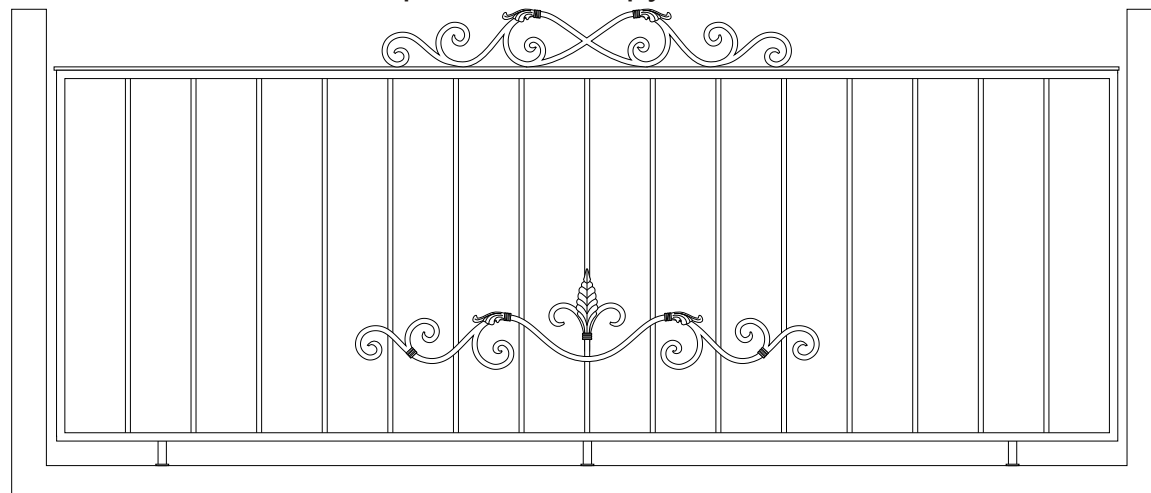

Балконные ограждения

Арт. В1 4000 руб. кв. м

Арт. В2 4000 руб. кв. м

Арт. В3 4000 руб. кв. м

Арт. В1 4500 руб. кв. м

Арт. В5 6500 руб. кв. м

Арт. В6 6000 руб. кв. м

Арт. В7 6000 руб. кв. м

Арт. В8 6000 руб. кв. м

Арт. B9 6000 руб. кв. м

Арт. B10 7000 руб. кв. м

Арт. B11 8000 руб. кв. м

Арт. B12 8000 руб. кв. м

Арт. B13 8000 руб. кв. м

Арт. B14 9000 руб. кв. м

Арт. B15 7000 руб. кв. м